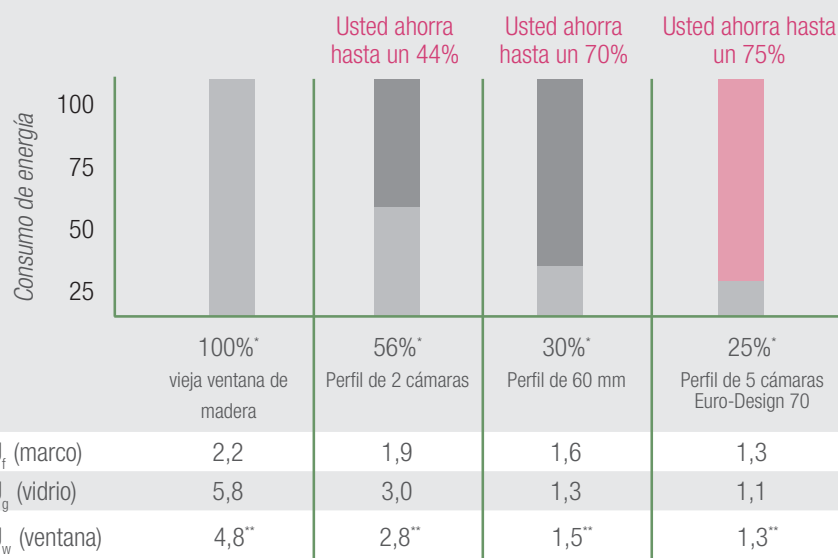

Este sello expresa la calidad REHAU.

Excelente diseño y máxima calidad distinguen REHAU.

Todas las ventajas en resumen:

Sistema de perfiles de ventana Euro-Design 70 para edificaciones de calidad

Aislamiento térmico: Valor U_f : 1,3 W/m²K

Profundidad constructiva: 70 mm

Acabado antirobo: hasta la clase de resistencia 2

Aislamiento acústico: hasta la clase de protección acústica 4

Superficie: gran calidad, lisa, uniforme y fácil de limpiar

¡Con ventanas de perfiles REHAU Euro-Design 70 podrá reducir la pérdida de energía a través de la ventana en hasta un 75%!

* Base: vieja ventana de madera = 100%

** Valor U_w ventana (123 x 148 cm) según DIN EN 10077-1